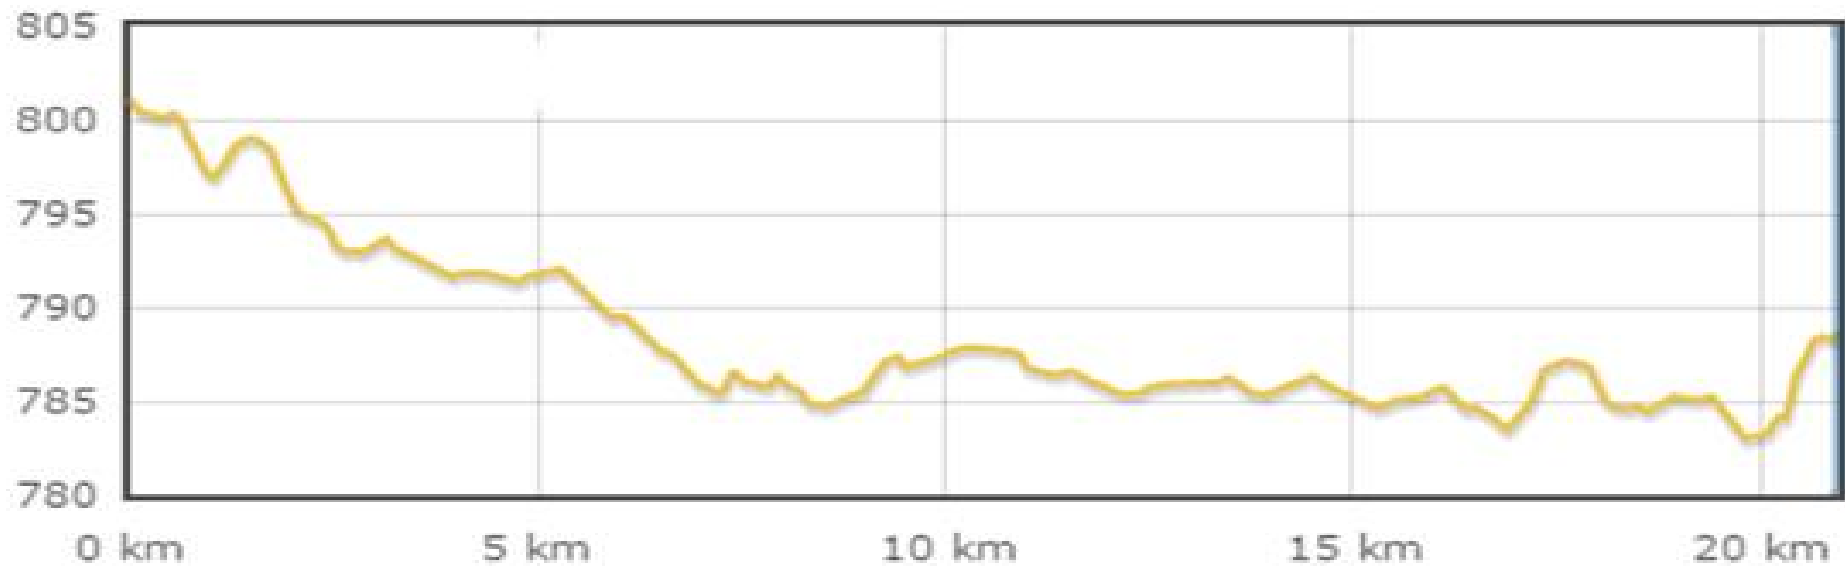

Diputación de Salamanca

35ª MEDIA MARATÓN DIPUTACIÓN DE SALAMANCA BABILAFUENTE – SANTA MARTA DE TORMES

21 de octubre de 2018

Datos de la ruta

- Altura máxima: 799.31 m.
- Altura mínima: 782.78 m.
- Desnivel positivo: 49.66 m.
- Desnivel negativo: 62.26 m.