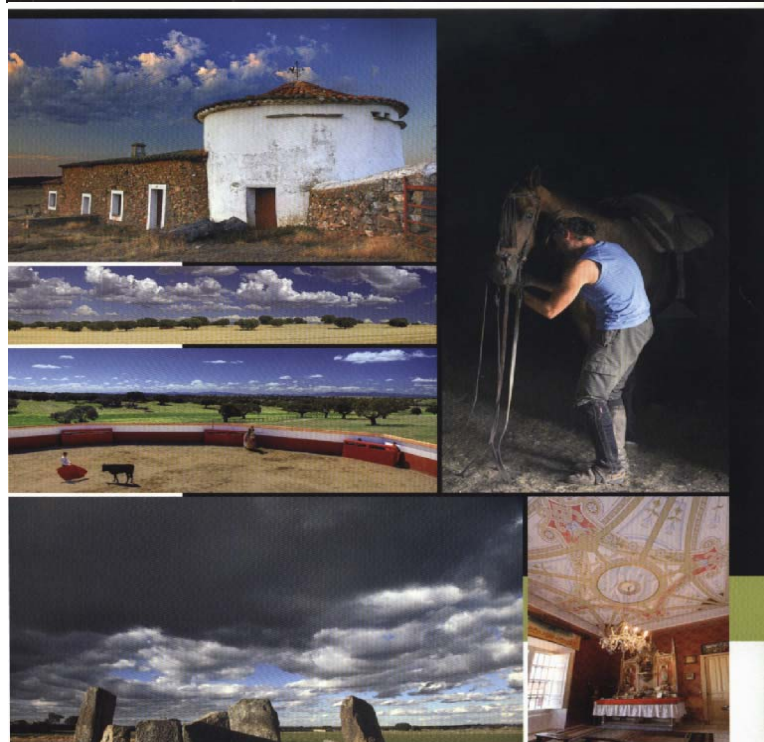

los brazos de la
dehesa

EXPOSICIÓN DE FOTOGRAFÍA

**CENTRO
CULTURAL
CABRERIZOS**

**DEL 24 DE ENERO
AL 9 DE FEBRERO
DE 2012**

Horario de visita:

**Lunes a viernes,
10:00h a 13:30h,
16:30h a 20:30h.**

Sábados:

**de 11:00h a 13:30h.
(Sábado, 28 de febrero, cerrado)**

Organiza

**Ayuntamiento de
Cabrerizos**

Exposición cedida por

Diputación
de Salamanca